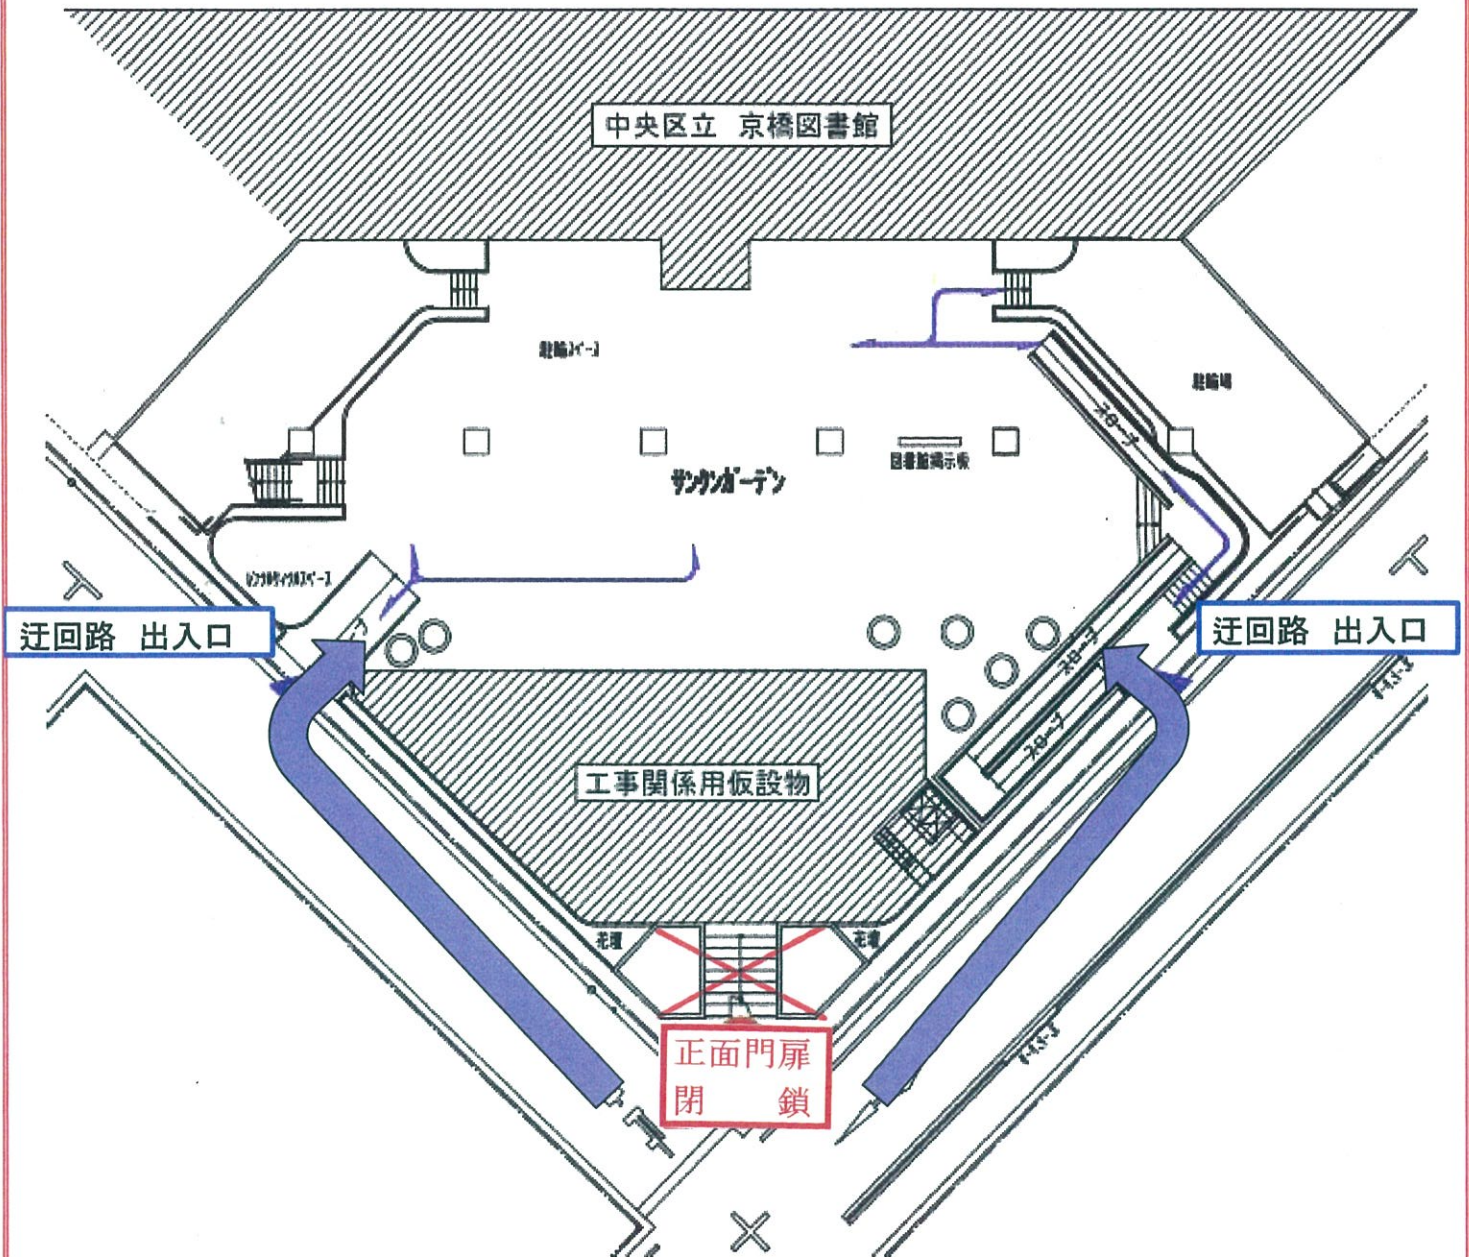

迂回路の案内図

封鎖期間 : 令和 3年 1月 9日 から
令和 4年 2月 末 まで